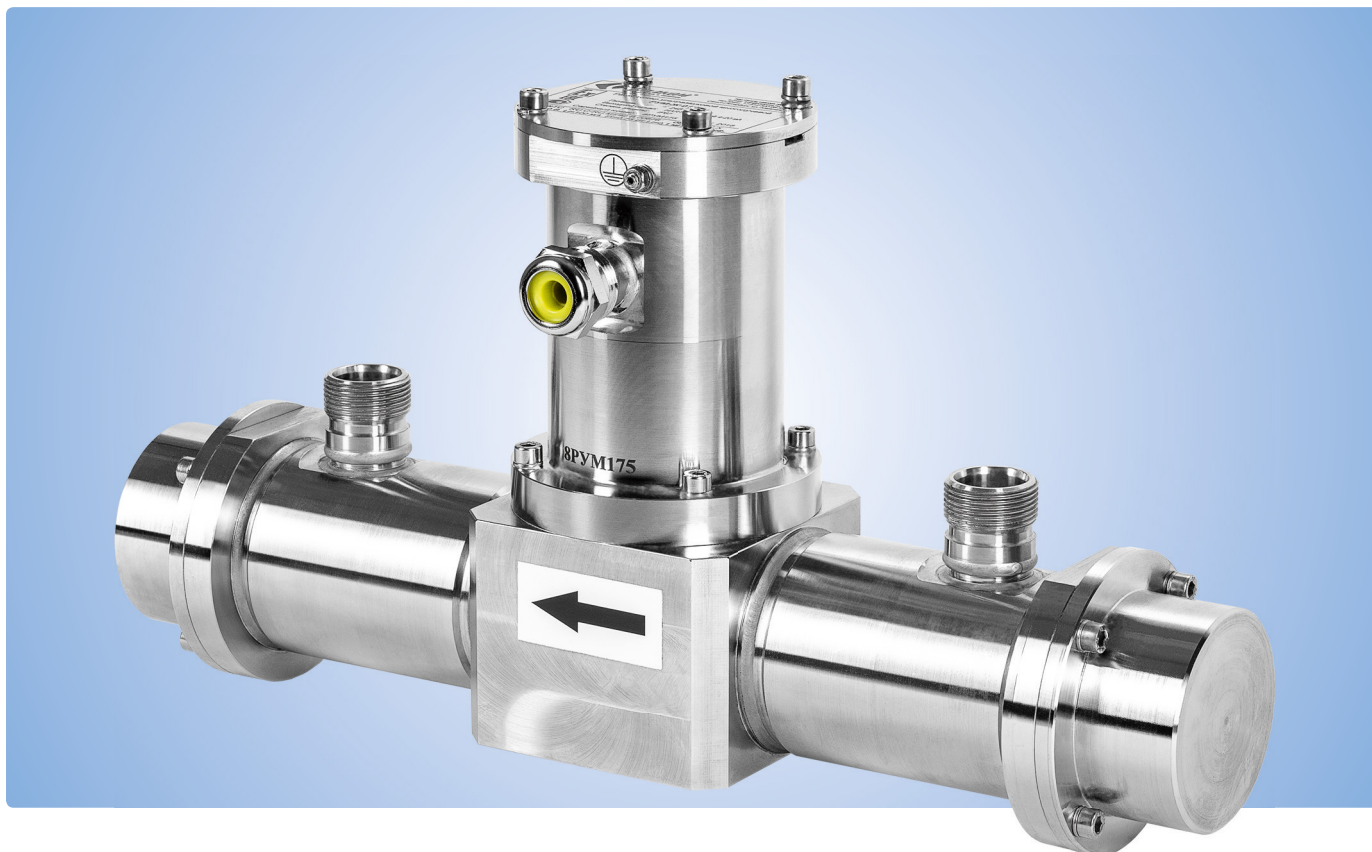

Ультразвуковой многолучевой расходомер ДУ 15

Габаритный чертеж расходомера ДУ 15