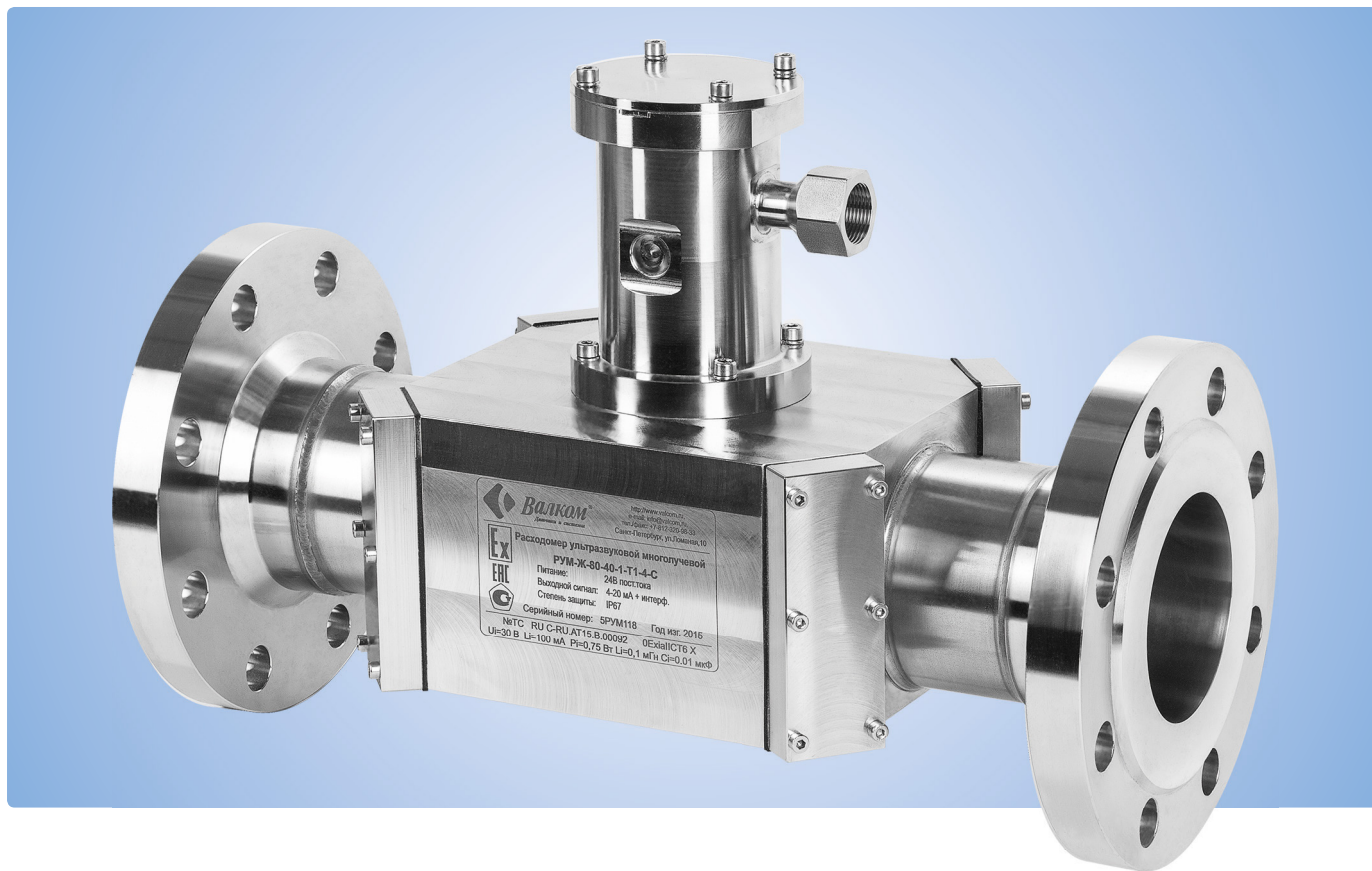

Ультразвуковой многолучевой расходомер ДУ 50

Габаритный чертеж расходомера ДУ 50