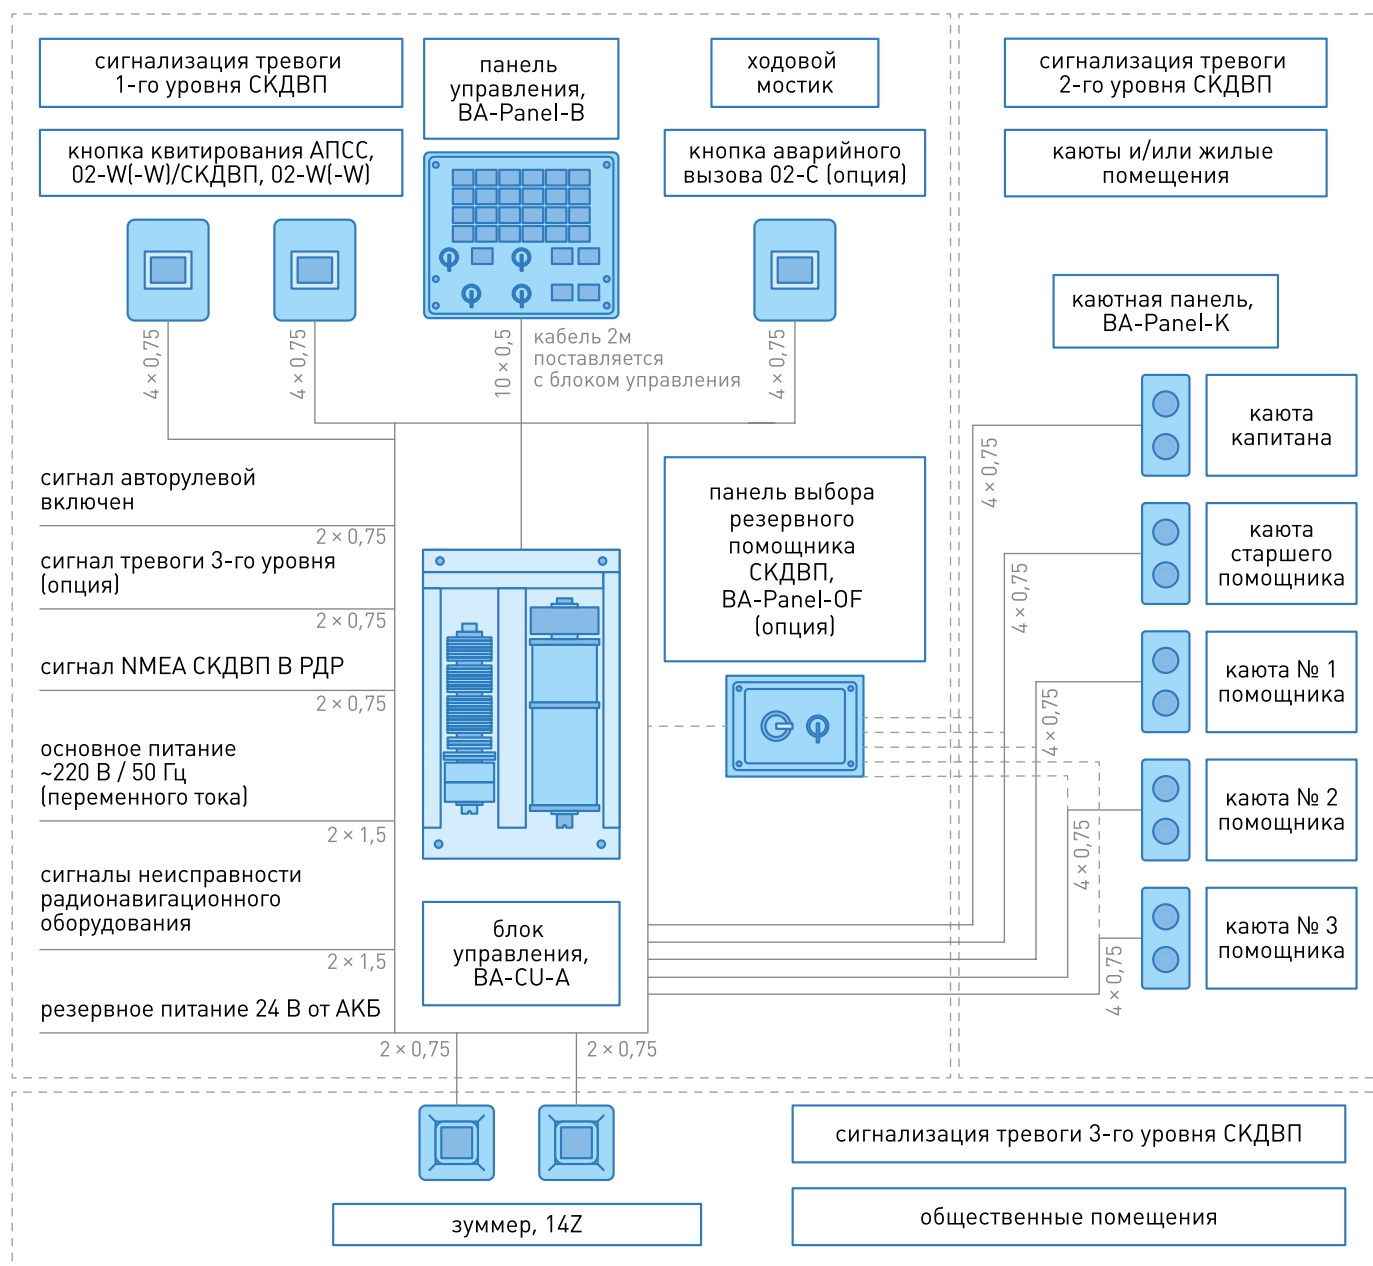

Блок-схема системы TSS/Bridge Alarm

Примечания:

- возможно подключение до пяти кнопок квитирования системы АПСС 02-WA(-W);
- возможно подключение до пяти кнопок квитирования системы СКДВП 02-WB(-W);
- возможно подключение до семи каютных панелей VA-Panel-K при отсутствии опции «Панели выбора резервного помощника СКДВП» и подключения тревоги 3-го уровня СКДВП;
- возможно подключение до четырех каютных панелей VA-Panel-K для сигнализации тревоги 2-го уровня СКДВП при подключении зуммеров 14Z для сигнализации тревоги 3-го уровня СКДВП и опции «Панели выбора резервного помощника СКДВП».